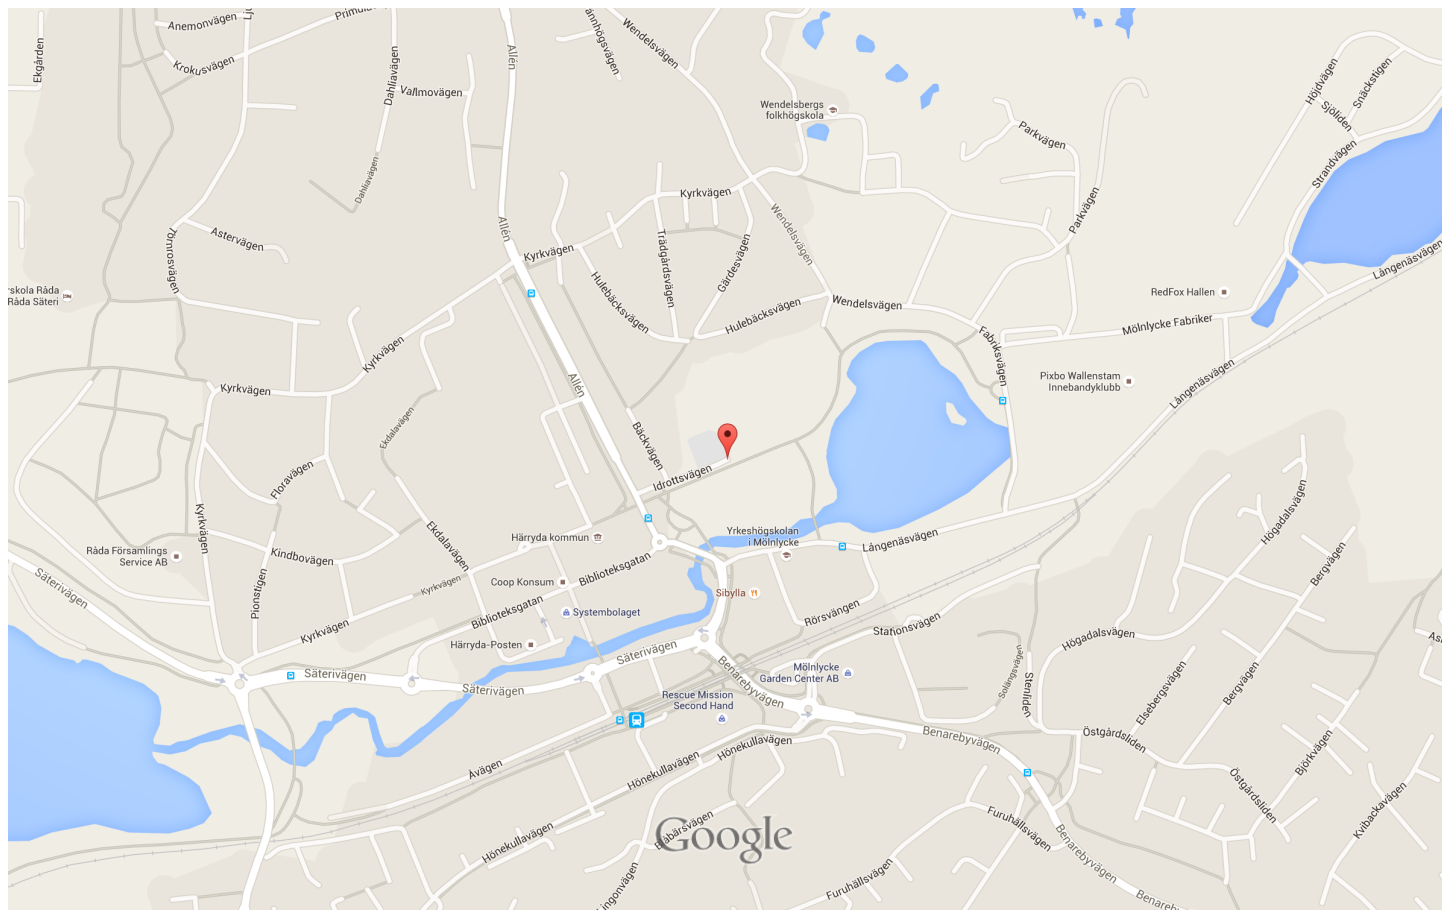

Google Idrottsvägen

Idrottsvägen

435 35 Mölnlycke

Kartdata ©2015 Google 100 m